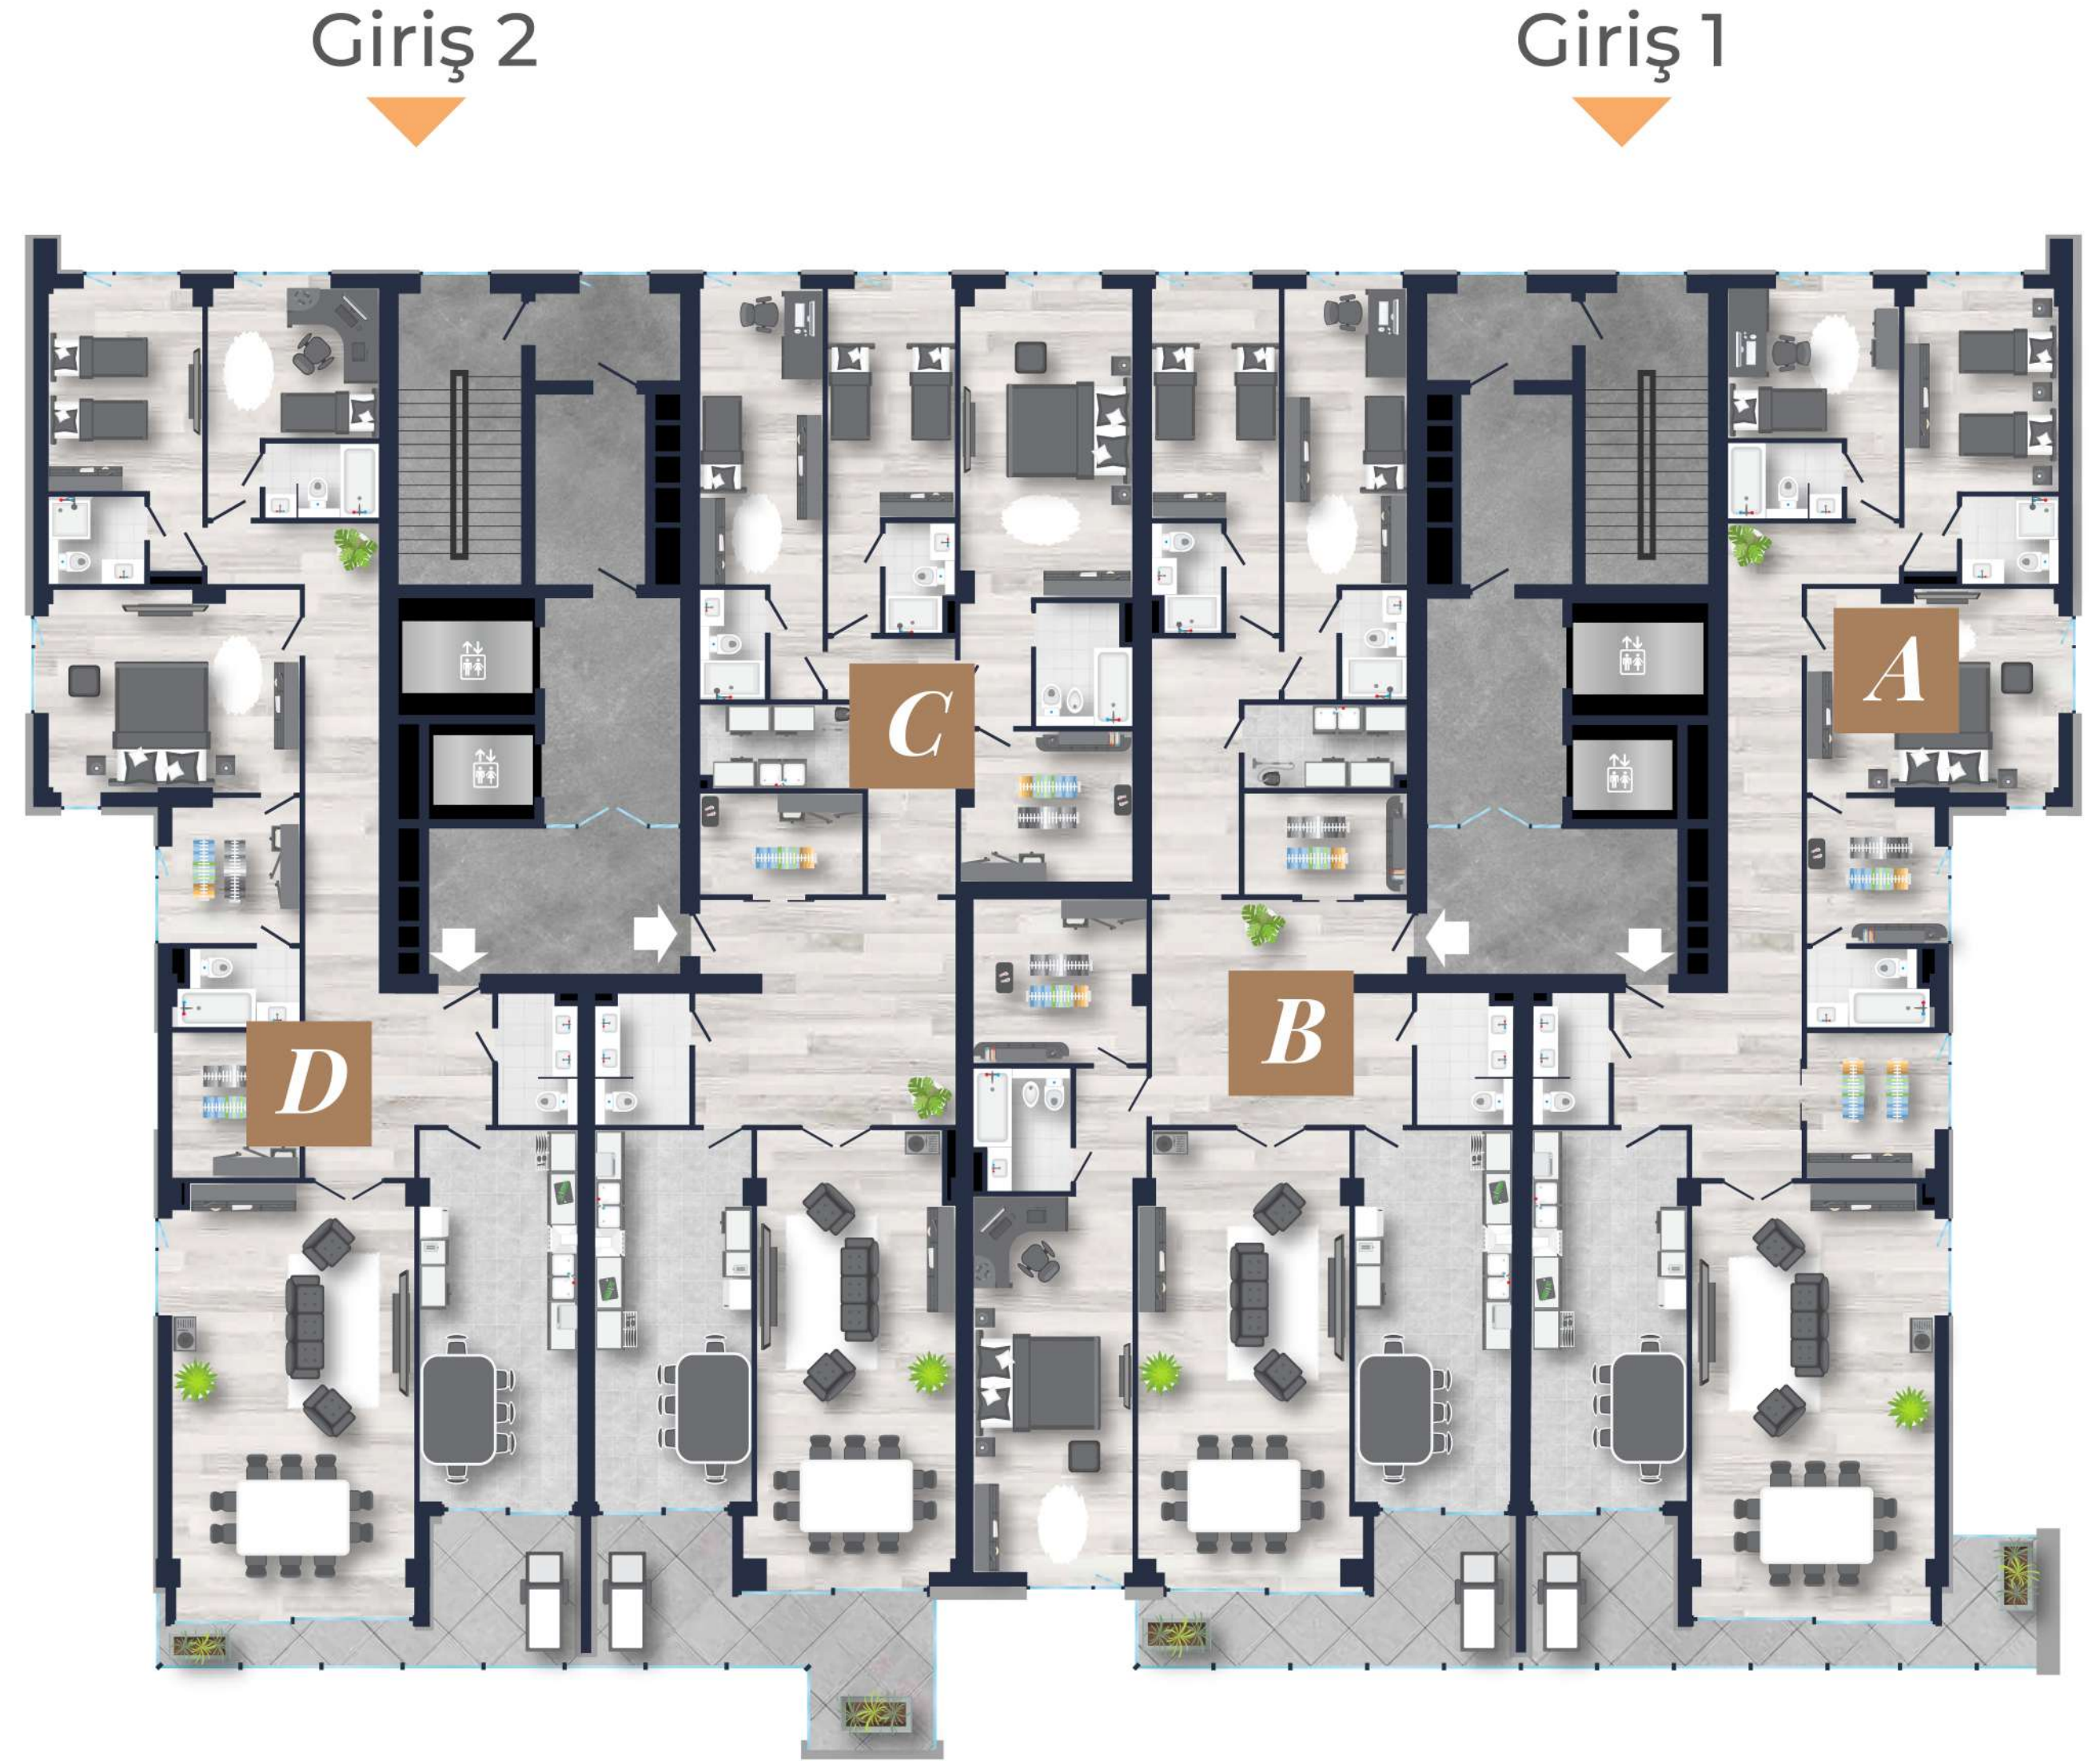

24

Mənzil

SPA & FITNESS

Ofis məkanları

Kafe və restoranlar

YACHT CLUB
RESIDENCES

EVİNİZƏ SƏYAHƏTƏ BAŞLAYAQ

Mərtəbə planı

Mənzil A

244.02 m²

Mənzil B

266.86 m²

Mənzil C

262.74 m²

Mənzil D

238.21 m²